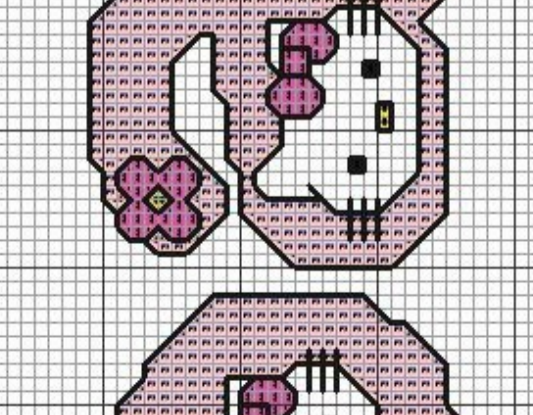

310
963
973
3806

Ermas 78

Ermas 78

Aida 14, White
461w X 189h Stitches
14 Count, 83.64w X 34.29h cm

- 310 Black
- 963 Dusty Rose-UL VY LT
- 973 Canary-BRT
- 3806 Cyclamen Pink-LT

Ermas 78