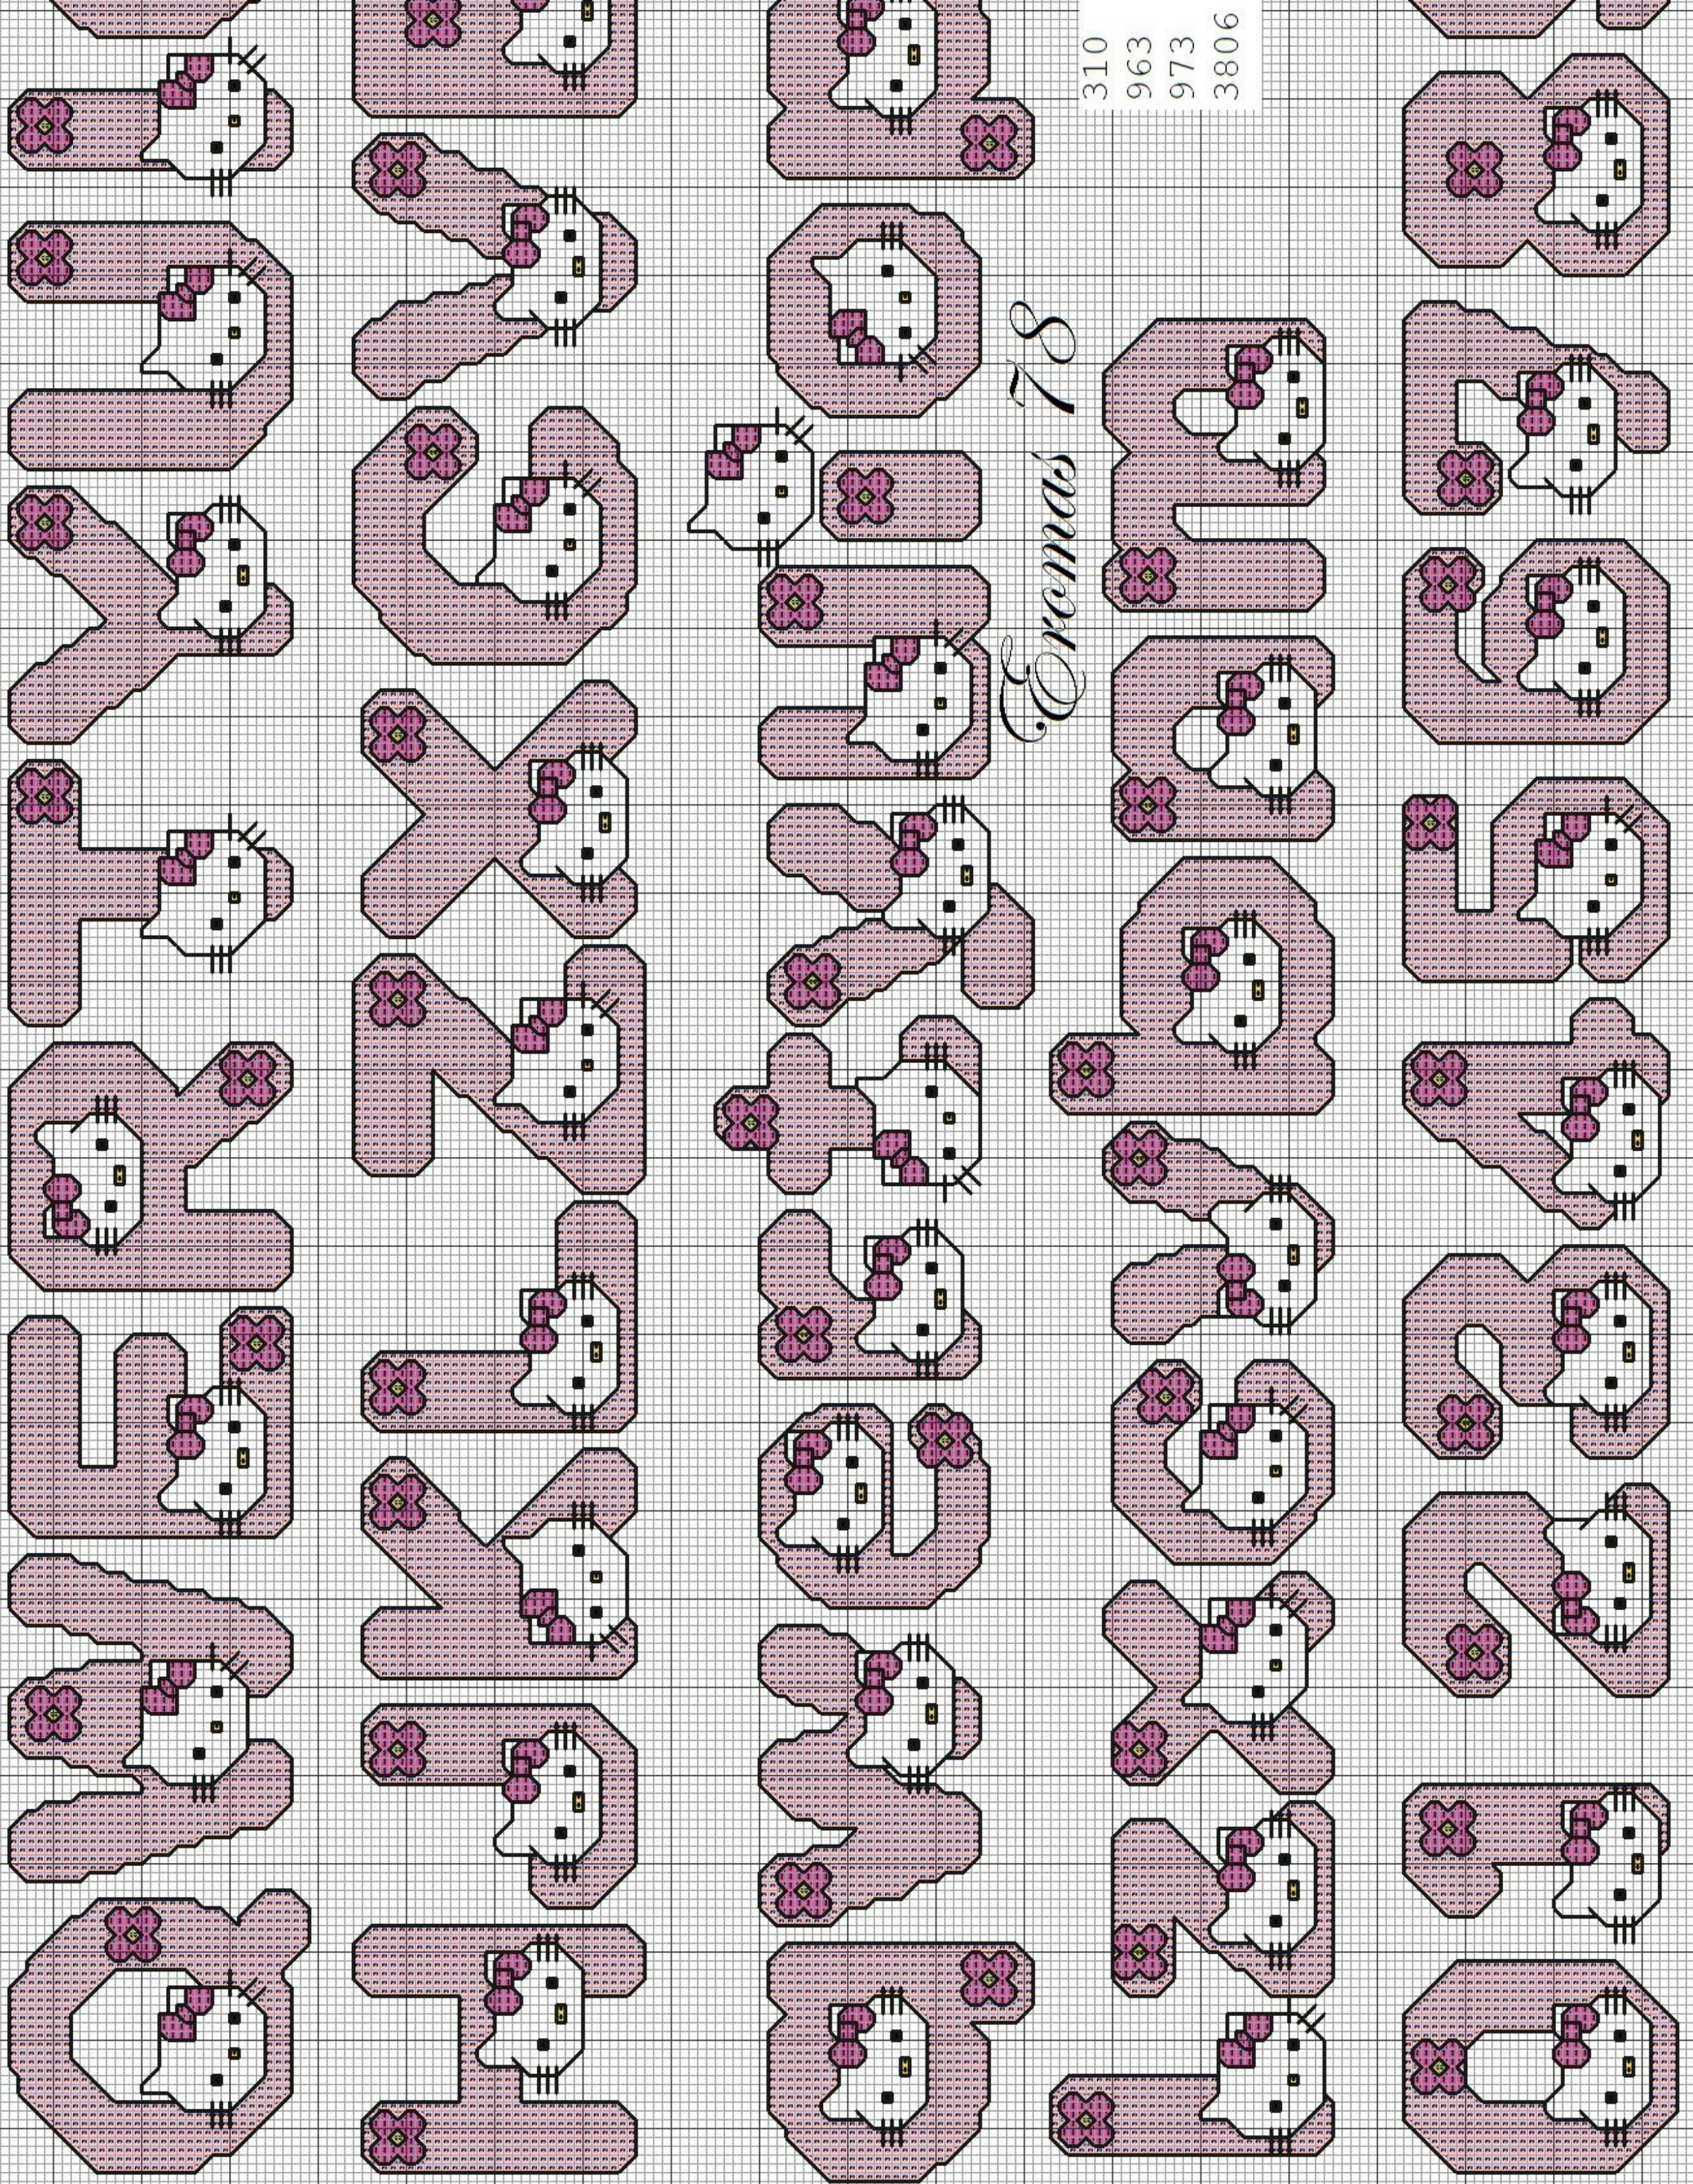

310
963
973
3806

Ermas 78

Ermas 78

Aida 14, White
461w X 189h Stitches
14 Count, 83.64w X 34.29h cm

- 310 Black
- 963 Dusty Rose-UL VY LT
- 973 Canary-BRT
- 3806 Cyclamen Pink-LT

Ermas 78