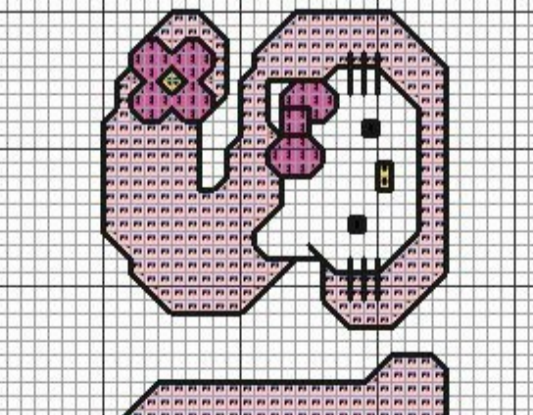

310
963
973
3806

Ermas 78

Ermas 78

Aida 14, White
461w X 189h Stitches
14 Count, 83.64w X 34.29h cm

- 310 Black
- 963 Dusty Rose-UL VY LT
- 973 Canary-BRT
- 3806 Cyclamen Pink-LT

Ermas 78