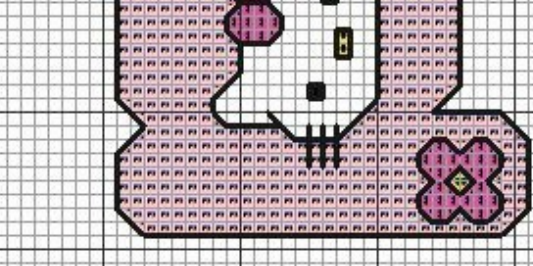

310
963
973
3806

Ermas 78

Ermas 78

Aida 14, White
461w X 189h Stitches
14 Count, 83.64w X 34.29h cm

- 310 Black
- 963 Dusty Rose-UL VY LT
- 973 Canary-BRT
- 3806 Cyclamen Pink-LT

Ermas 78