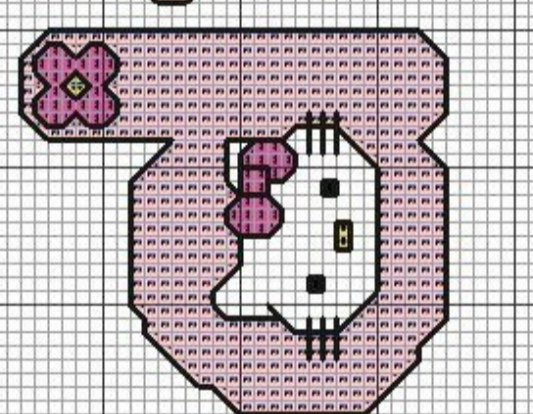

310
963
973
3806

Ermas 78

Ermas 78

Aida 14, White
461w X 189h Stitches
14 Count, 83.64w X 34.29h cm

- 310 Black
- 963 Dusty Rose-UL VY LT
- 973 Canary-BRT
- 3806 Cyclamen Pink-LT

Ermas 78