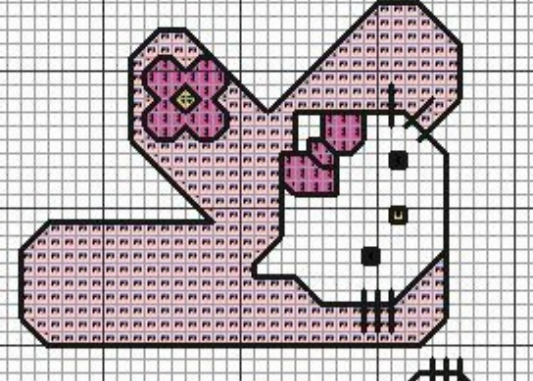

310
963
973
3806

Ermas 78

Ermas 78

Aida 14, White
461w X 189h Stitches
14 Count, 83.64w X 34.29h cm

- 310 Black
- 963 Dusty Rose-UL VY LT
- 973 Canary-BRT
- 3806 Cyclamen Pink-LT

Ermas 78