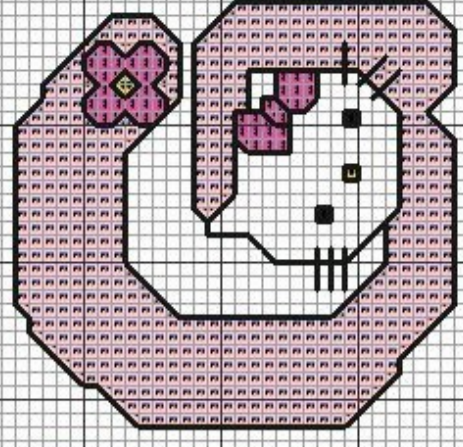

310
963
973
3806

Ermas 78

Ermas 78

Aida 14, White
461w X 189h Stitches
14 Count, 83.64w X 34.29h cm

- 310 Black
- 963 Dusty Rose-UL VY LT
- 973 Canary-BRT
- 3806 Cyclamen Pink-LT

Ermas 78